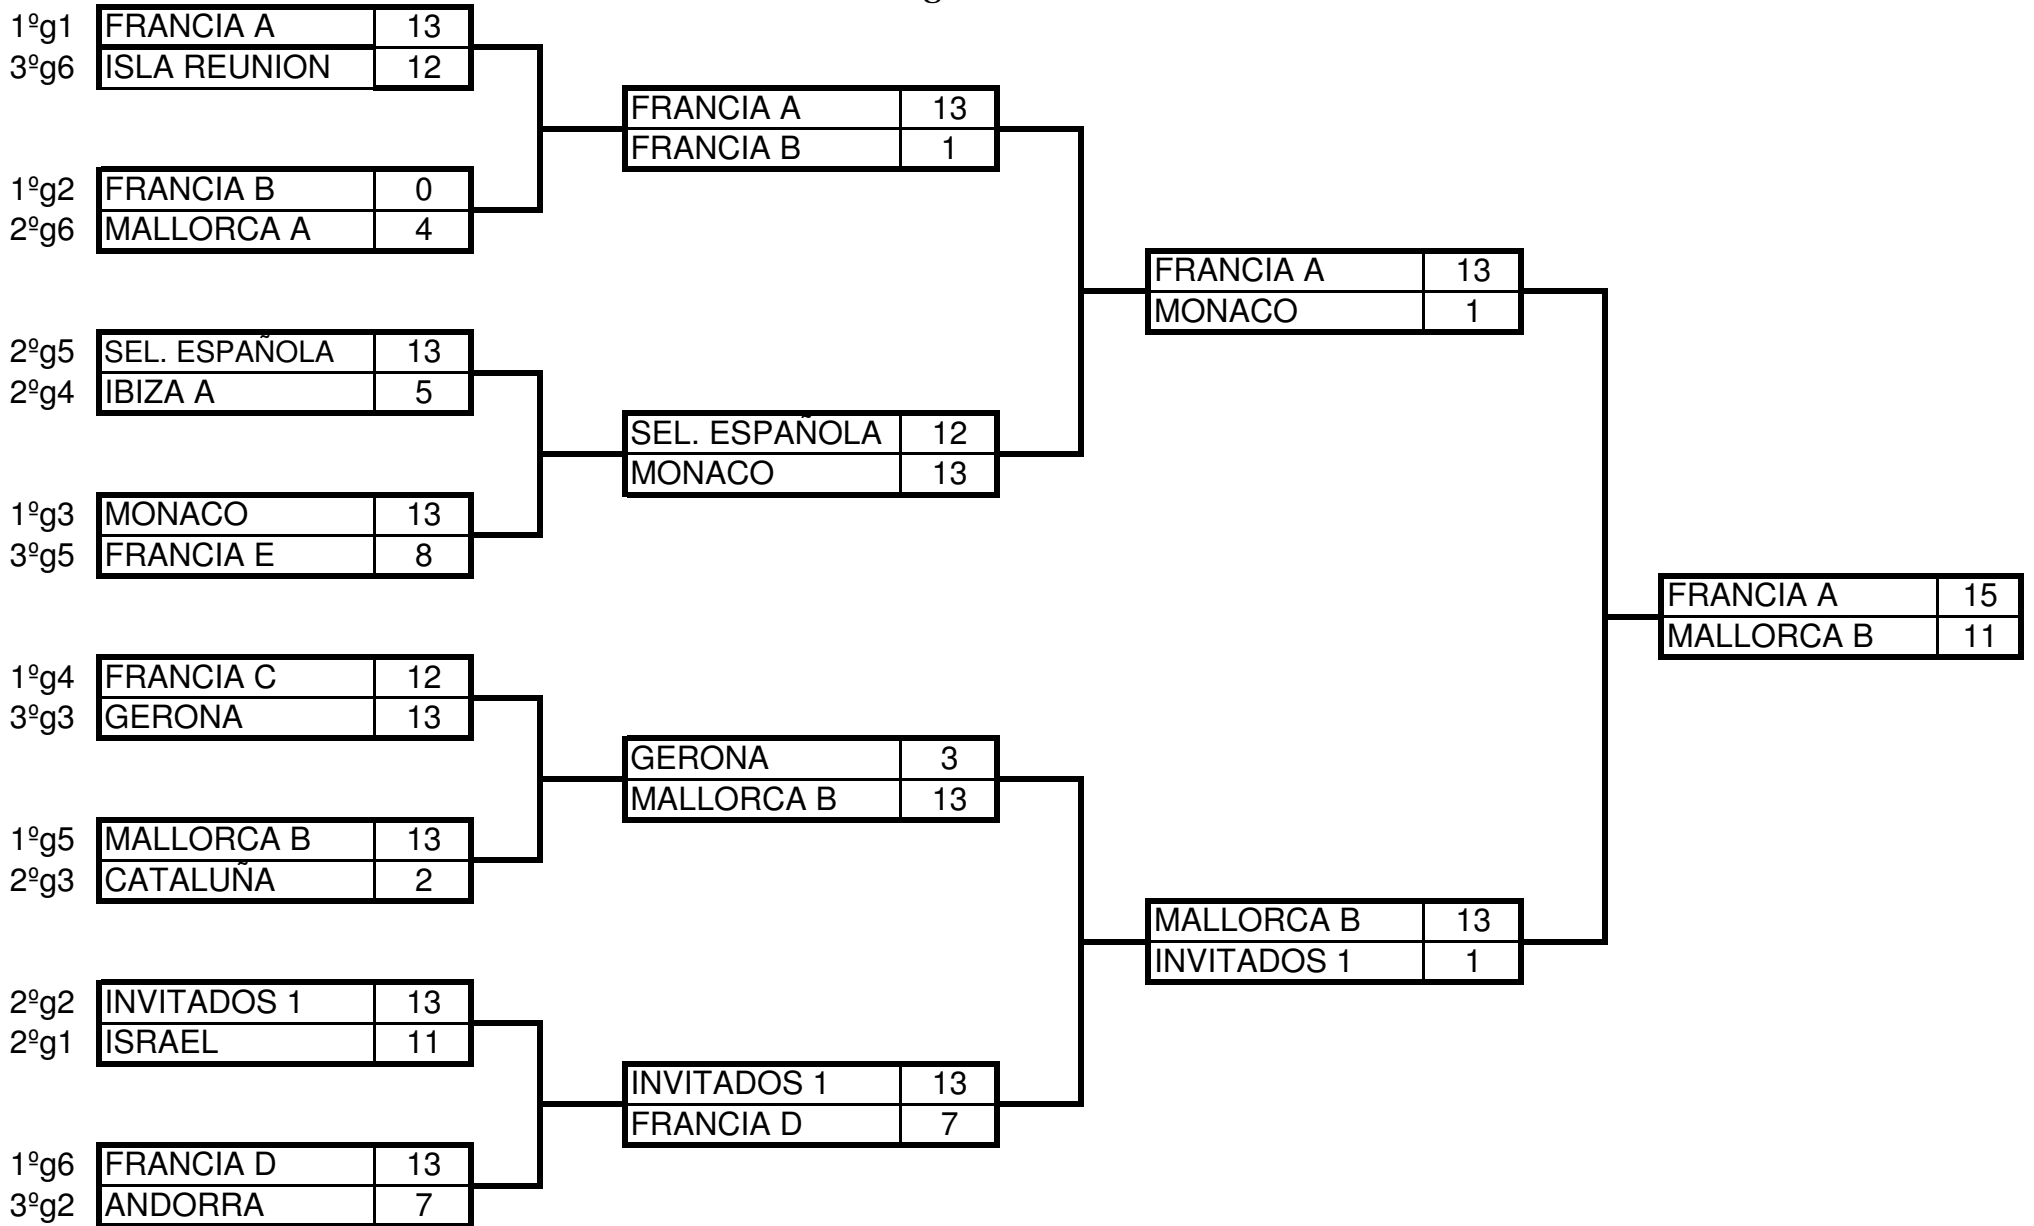

**XVIII TORNEO INTERNACIONAL  
ISLA DE IBIZA  
Categoría Masculina**

Los terceros clasificados se colocarán de arriba abajo y de mayor a menor (tomando el nº grupo en el jugaban como referencia) siempre evitando que se enfrenten a un rival de su mismo grupo