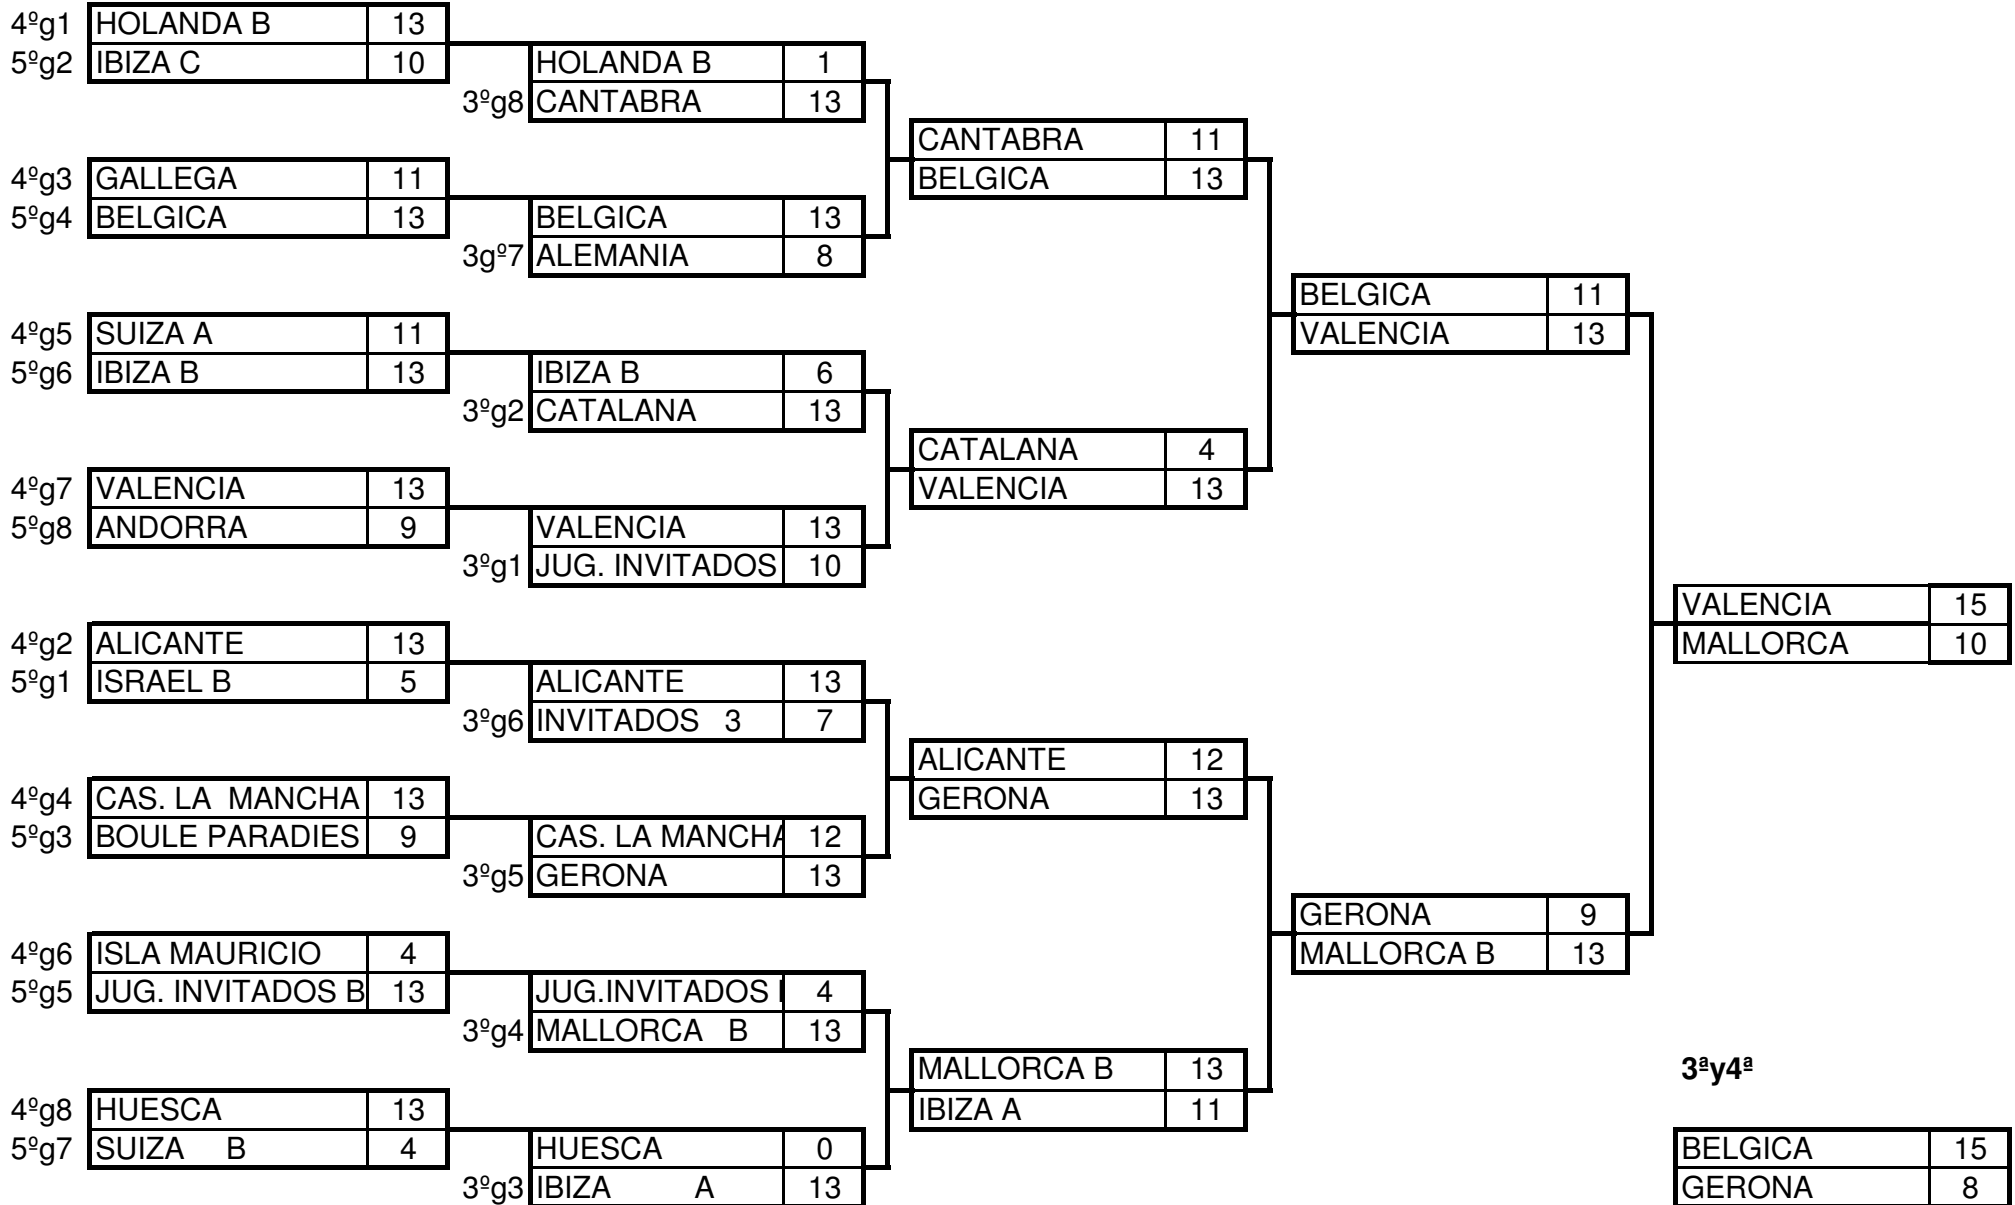

XX TORNEO INTERNACIONAL ISLA DE IBIZA
Categoría Masculina

FASE FINAL TROFEO COPA ALCALDE

XX TORNEO INTERNACIONAL ISLA DE IBIZA
Categoría Masculina

FASE FINAL

OCTAVOS DE FINAL

1ºg1	FRANCIA B	11
2ºg8	MURCIA	13

1ºg2	FRANCIA LOURDES	13
2ºg7	SEVILLA	7

1ºg3	MALLORCA A	13
2ºg6	SEL. ESPAÑOLA	10

1ºg4	INVITADOS 2	3
2ºg5	GRANADA	13

1ºg5	FRANCIA C	13
2ºg4	MONACO	0

1ºg6	MALLORCA C	13
2ºg3	HOLANDA A	7

1ºg7	ANDALUZA	8
2ºg2	ISRAEL A	13

FRANCIA C	13
ISRAEL A	7

FINAL

MALLORCA A	15
FRANCIA C	11

FRANCIA LOURDES	13
ISRAEL A	6